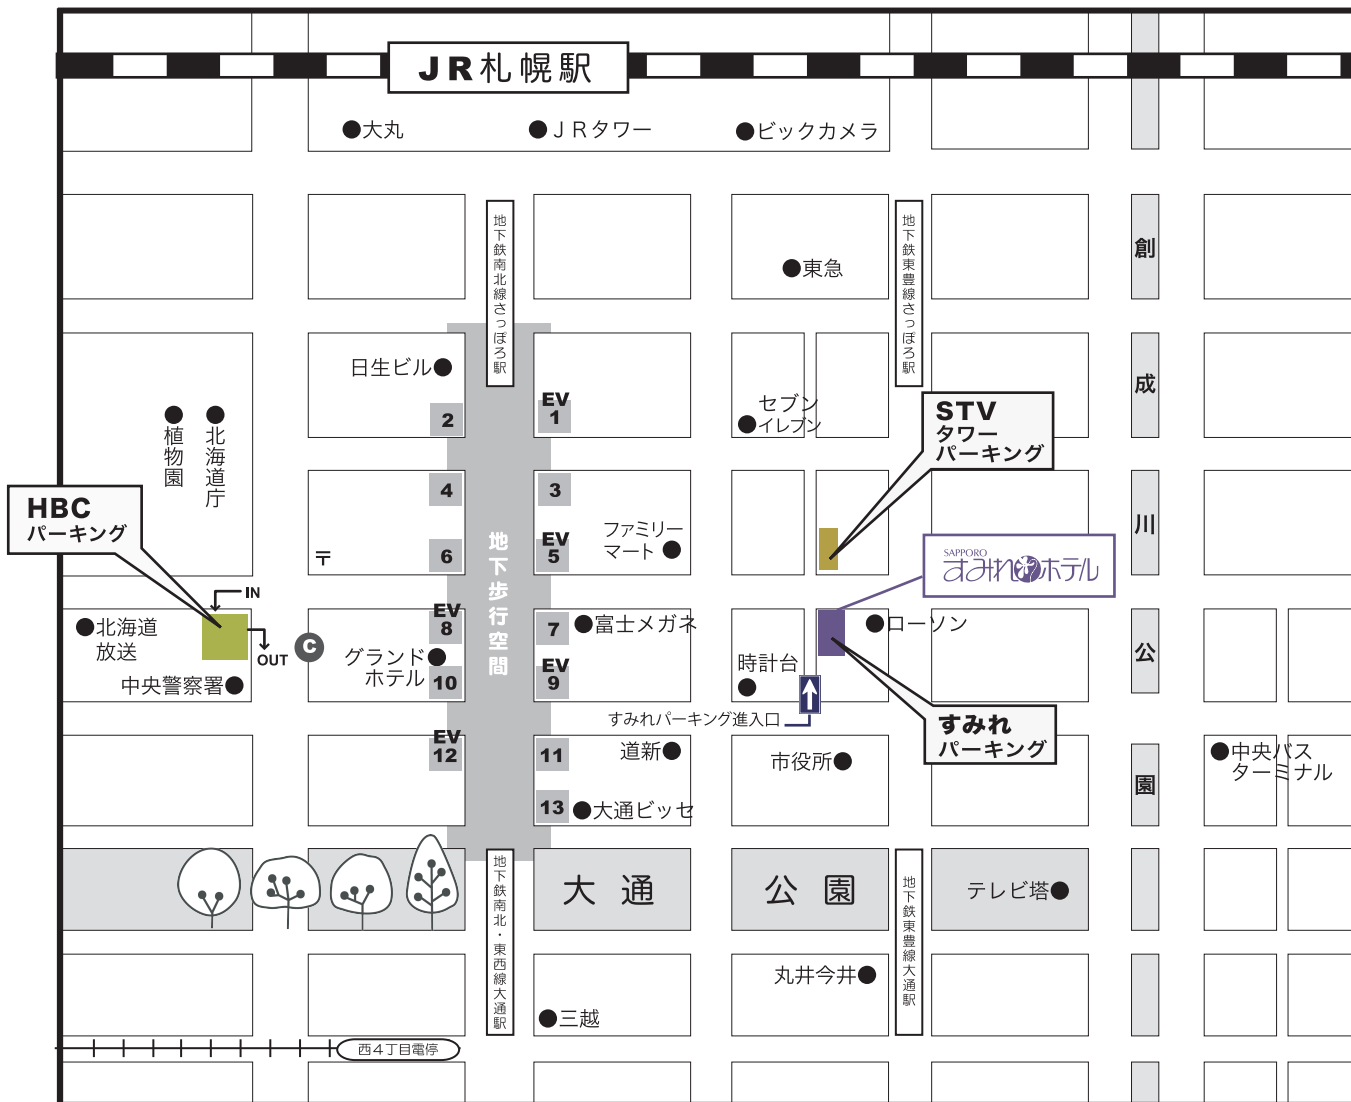

# P 駐車場マップ (2017.2.22現在)

### 提携 P STVタワーパーキング

中央区北2条西2丁目16-1  
(すみれホテル向い)

TEL: 080-5763-9052

営業時間:

平日・土曜 7:30 ~ 23:00  
日曜・祝日 7:30 ~ 22:00

宿泊料金	14:00 ~ 11:30	1,500円	
	① 前後延長は別途時間料金が加算となります ② 連泊の場合 11:30~14:00 の間も利用される場合、日中料金として一律500円 ③ 営業時間外の出入は一切できません(営業時間内の出入は自由)		
時間料金	最初の60分 420円、以降 210円/30分		