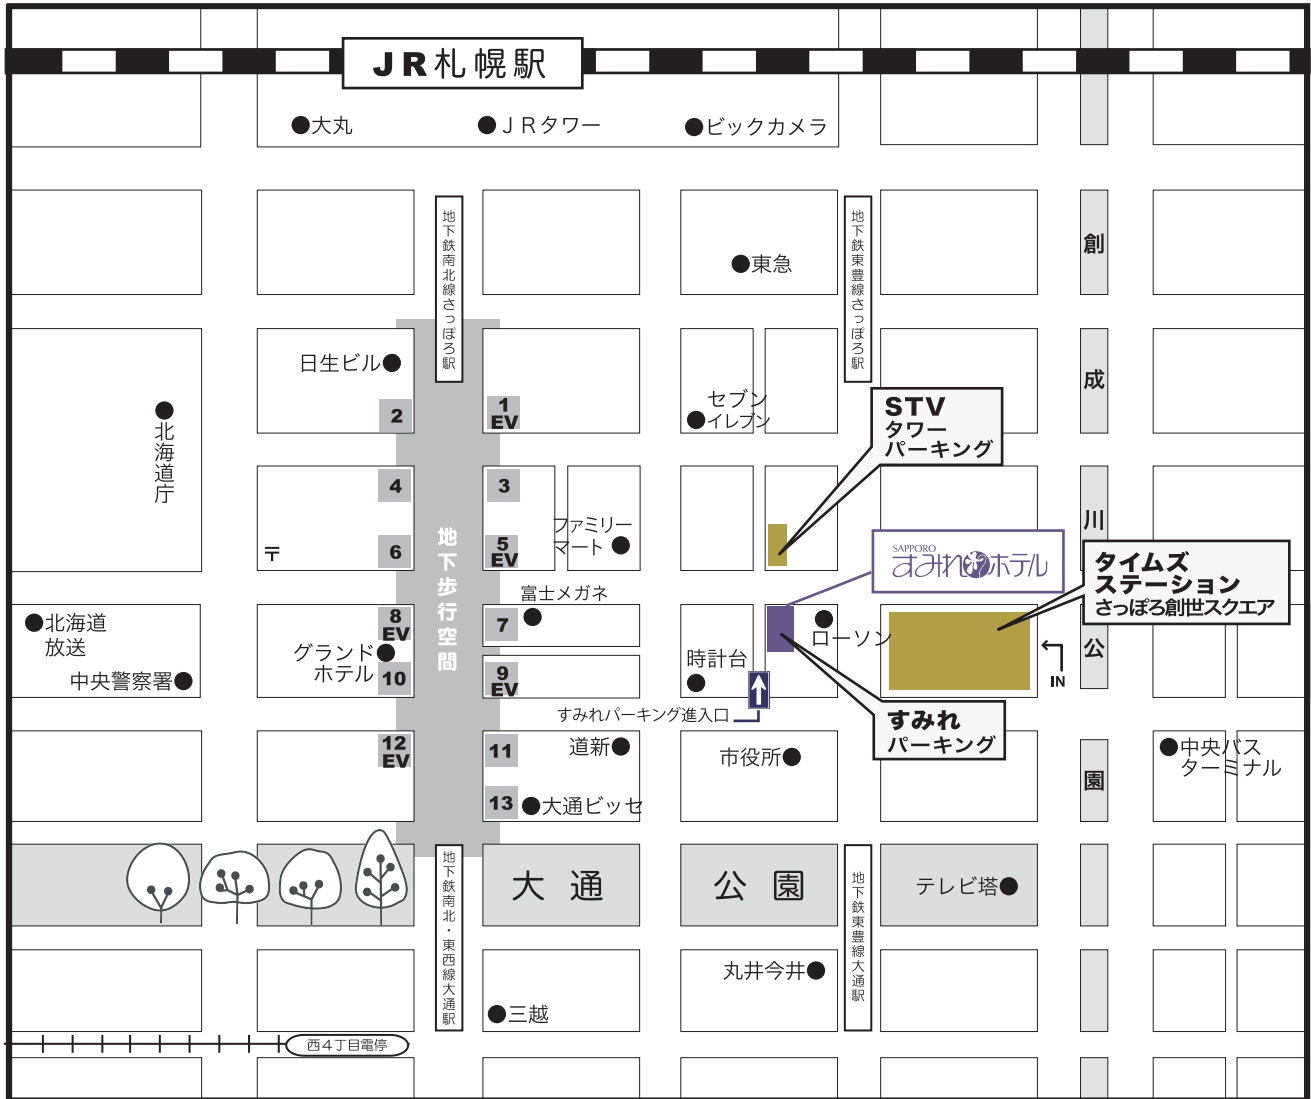

* 1階の「かっぱうぎ」はテナントのため一般料金となります。

※大型車・外車の駐車は、ご遠慮願います。

ご案内

(ホテル正面玄関西向きに停車)

信号2つ目まで直進、駅前通りを左折して下さい。

次に信号1つ目を、左折して下さい。

次の信号1つ目をこえた所に(札幌時計台の裏)中道がございますので左折で進入して下さい。

右手にすみれパーキングがございます。

札幌市中央区北1条西2丁目 TEL 011(261)5151

<http://www.sumirehotel.co.jp>

SAPPORO
すみれホテル

すみれパーキング(ホテル駐車場)に入庫頂けない場合のご紹介(一例)です

料金が予告なく変更となる場合がございます。ご了承くださいませ。

提携 P STVタワーパーキング

中央区北2条西2丁目16-1
(すみれホテル向い)

TEL: 080-5763-9052

❗ 大きさ制限 高2.0m、幅1.9m、長5.3m、重2.5t 以下

提携 P タイムズステーションさっぽろ創世スクエア

中央区北1条西1丁目
(さっぽろ創世スクエア地下)

提携料金	入庫後 24時間	1,500円
------	----------	--------

ホテルフロントにて精算し認証処理を受けて下さい

*連続して駐車の場合は再入庫して下さい
*他の割引券等とは併用出来ません

❗ 大きさ制限 高2.1m、幅1.9m、長5.0m、重2.5t 以下