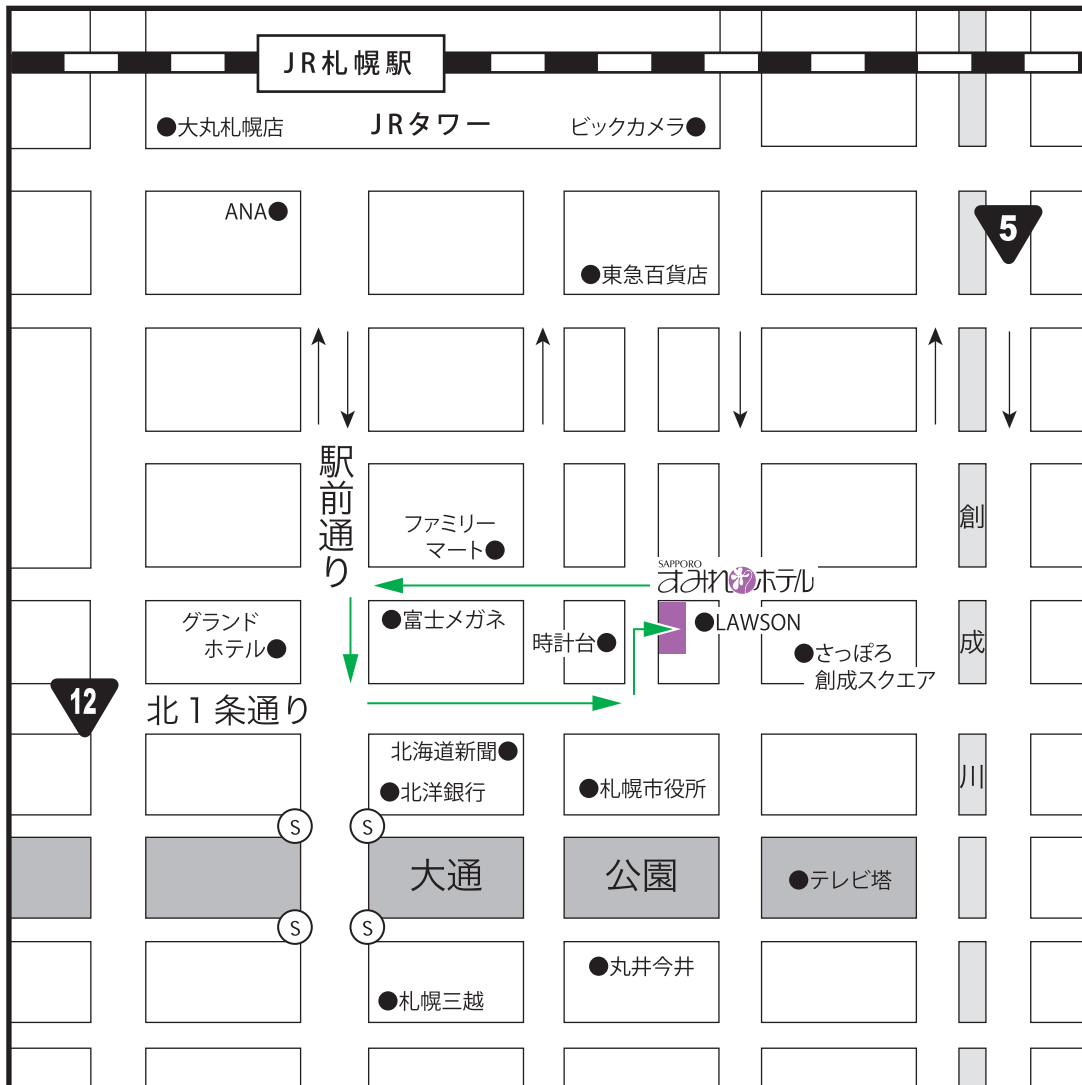

すみれパーキング

立体駐車場

駐車場営業時間 8:00 ~ 22:00

入庫可能なお車のサイズ

料金表 (消費税込)			
時間制 一般料金	30分 200円		
レストラン・ご宴会場 ご利用のお客様※	最初の3時間 200円	以後30分 200円	
宿泊のお客様	ご一泊 1,100円	チェックイン 13:00	チェックアウト 12:00

	1号機		2号機
車高	1.57m 以下	車高	1.55m 以下
全幅	1.7m 以下	全幅	1.85m 以下
全長	4.95m 以下	全長	5.05m 以下
重量	1.5t 以下	重量	1.85t 以下

* 1階の「かっぱうぎ」はテナントのため一般料金となります。

※大型車・外車の駐車は、ご遠慮願います。

ご案内

(ホテル正面玄関西向きに停車)

信号2つ目まで直進、駅前通りを左折して下さい。

次に信号1つ目を、左折して下さい。

次の信号1つ目をこえた所に(札幌時計台の裏)中道がございますので左折で進入して下さい。

右手にすみれパーキングがございます。

札幌市中央区北1条西2丁目 TEL 011(261)5151

<http://www.sumirehotel.co.jp>

SAPPORO
すみれホテル

すみれパーキング(ホテル駐車場)に入庫頂けない場合のご紹介(一例)です

料金が予告なく変更となる場合がございます。ご了承くださいませ。

提携 P STVタワーパーキング

中央区北2条西2丁目16-1
(すみれホテル向い)

TEL: 080-5763-9052